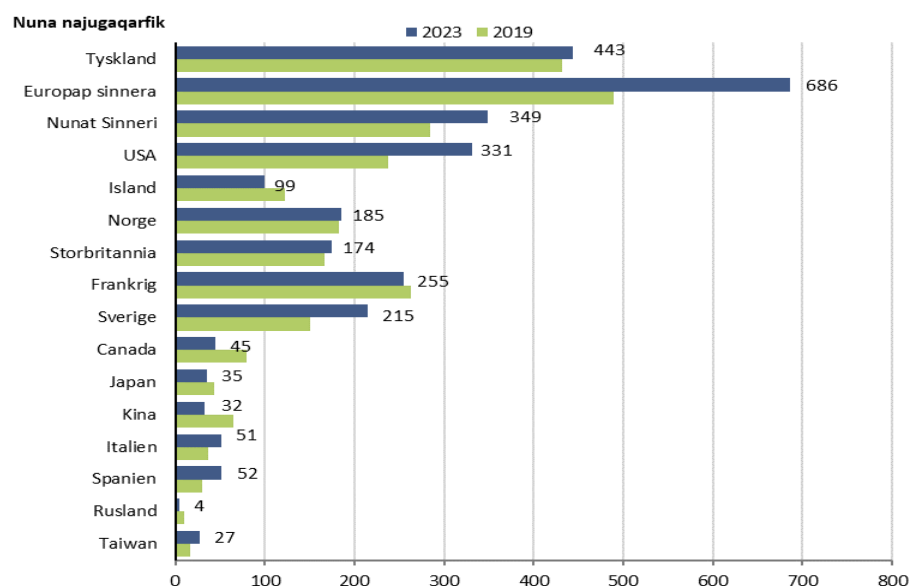

Kisitsisaataasivimmi tabeli: bank.stat.gl/tunupax

Paasissutissanut najoqqutaq: Mittarfeqarfiit

Nassuiaat: 2020-mi apriliimi Kalaallit Nunaata aamma Danmarkip akornanni timmisartuussinerit timmisartumik attartukkanut ilanngunneqarput, nalinginnaasumik timmisartuussinermut ilanngunneqaratik. 2020-mi apriliimi angalasut 585-iupput.

Tabeli 3. Timmisartumik ilaasartaammut aamma attartukkamut ilaallutik angalasut amerlassusaat, aprili 2019-miit 2023-mut.

	2019	2020	2021	2022	2023
Kalaallit Nunaat	7.552	3.320	1.675	6.247	7.528
Danmarki	7.093	3.710	2.451	8.181	9.007
Nunat allat	2.608	1.255	261	1.778	2.983
Nalunaarutigineqanngitsut	2.049	3.500	265	1.422	2.596
Katillugit	19.302	11.785	4.652	17.628	22.114

Kisitsisaataasivimmi tabeli: bank.stat.gl/tunfly

Paasissutissanut najoqqutaq: Mittarfeqarfiit

Titartagaq 2. januarimiit apriliimut angalasut amerlassusaat

Kisitsisaataasivimmi tabeli: bank.stat.gl/tunfly

Paasissutissanut najoqqutaq: Mittarfeqarfiit