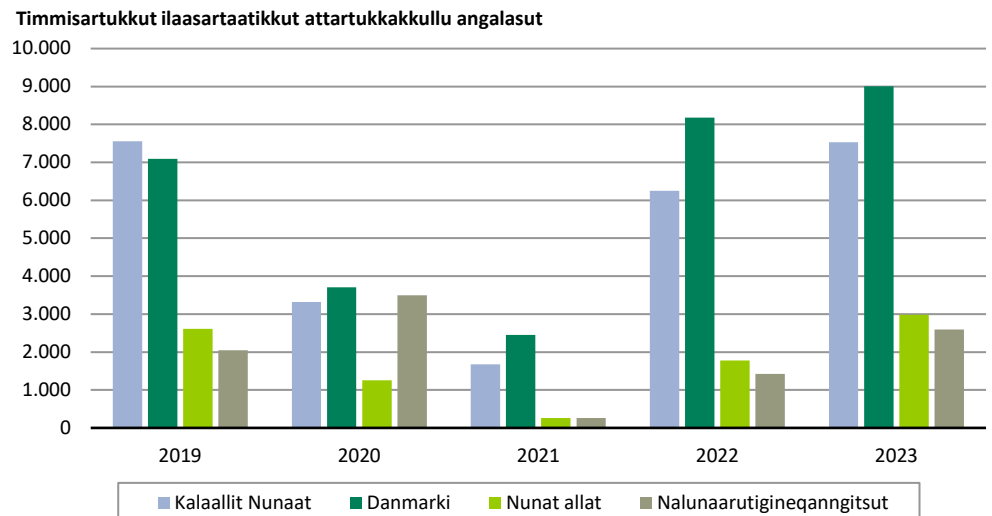

2023-mi aprilimi timmisartumik nunanut allanut angalasut

Aprilimi mittarfinnit arfiniliusunit nunanut allanut timmisartumik ilaasartaammut ilaasut 21.873-it aallarsimapput, tamanna ukiup siulianut sanilliullugu 25,3 pct-inik amerleriarsimapput.

Tabeli 1. Timmisartumik ilaasartaammik angalasut amerlassusaat, aprili 2019-imiit 2023-mut

	2019	2020	2021	2022	2023
Kangerlussuaq .	17.049	10.136	4.278	16.004	19.232
Nuuk	1.105	544	0	800	1.459
Kulusuk	590	209	0	425	588
Ilulissat	186	90	0	80	58
Nerlerit inaat ..	211	142	0	152	165
Narsarsuaq	0	0	0	0	371
Katillugit	19.141	11.121	4.278	17.461	21.873

Kisitsisaataasivimmi tabeli: bank.stat.gl/tunupax

Paasissutissanut najoqqutaq: Mittarfeqarfiit

Timmisartumik ilaasartaammut aamma attartukkamut ilaasut

2023-mi qaammatini sisamani siullerni 22.114-it mittarfinnit arfiniliusunit timmisartumik ilaasartaammut aamma attartukkamut ilaallutik angalasimapput, tamanna ukiup siulianut sanilliullugu 25,4 pct.-inik amerleriarsimapput.

Titartagaq 1. Timmisartumik ilaasartaammut aamma attartukkamut ilaallutik angalasut amerlassusaat, aprili 2019-imiit 2023-mut

Kisitsisaataasivimmi tabeli: bank.stat.gl/tunupax

Paasissutissanut najoqqutaq: Mittarfeqarfiit